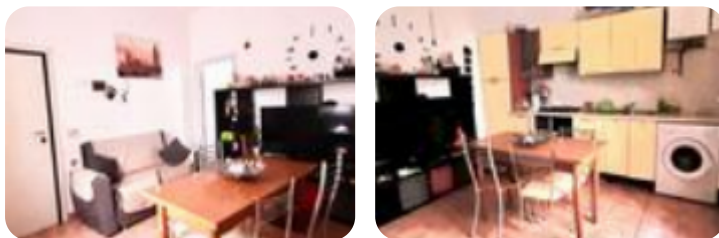

Rif.: 60794761

↓ € 360.000

€ 390.000 (-8%)

Bifamiliare in vendita

Rimini, Via Isotta degli Atti - Centro Storico

Tipologia:	ville
Superficie:	mq 90 ca.
Locali:	4
Sottotipologia:	bifamiliare
Spese Annuie:	€ 0
Bagni:	4

Classe energetica: 

Prestazione energetica: 175 kW h/m² anno

Rimini Centro Storico : Nel prestigioso Centro Storico di Rimini bifamiliare con pietra a vista. La soluzione dispone di un ingresso centrale ed è composta da due appartamenti separati verticalmente. Attualmente è affittata secondo 4 contratti concordati di locazione regolarmente registrati. Ottima soluzione come investimento. Per motivi di Privacy la posizione è approssimata. Se sei interessato a visionare questo immobile puoi prendere appuntamento puoi contattare la filiale Tecnocasa Rimini Celle al numero 3756821433.