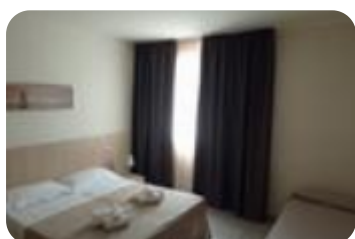

Rif.: 60879795

€ 167.000

Bilocale in vendita

Rimini - Viserba

Tipologia:	appartamenti
Superficie:	mq 60 ca.
Locali:	2
Sottotipologia:	2 locali
Bagni:	1

Classe energetica: 

Prestazione energetica: 300 kW h/m² anno

VISERBA Sul nuovo lungomare, appartamento al piano terra con ingresso indipendente. Soggiorno angolo cottura, camera, bagno e terrazzino. Senza spese condominiali. Si vende arredato.

Scopri

Punta qui il tuo smartphone