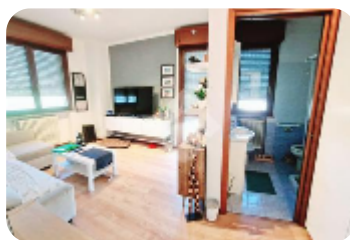

Rif.: 60602573

€ 178.000

Bilocale in vendita

Rimini - Viserba

Tipologia:	appartamenti
Superficie:	mq 80 ca.
Locali:	2
Sottotipologia:	2 locali
Bagni:	2
Terrazzi:	1
Balconi:	1
Box:	1
Piano:	3

Classe energetica: **G**

Prestazione energetica: 300 kW h/m² anno

VISERBA Appartamento ben tenuto su due livelli. Al piano d' ingresso soggiorno angolo cottura, camera matrimoniale e bagno. Al piano mansardato ampia camera e servizio. Terrazza e balcone. Box auto.