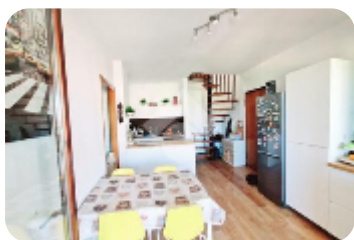

Rif.: 60602573

€ 178.000

Bilocale in vendita

Rimini - Viserba

Tipologia:	appartamenti
Superficie:	mq 80 ca.
Locali:	2
Sottotipologia:	2 locali
Bagni:	2
Terrazzi:	1
Balconi:	1
Box:	1
Piano:	3

Classe energetica: **G**