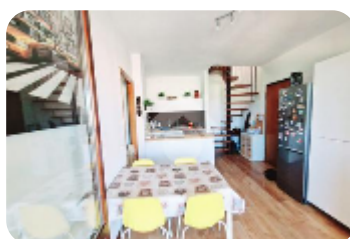

Rif.: 60602573

€ 178.000

Bilocale in vendita

Rimini - Viserba

Tipologia:	appartamenti
Superficie:	mq 80 ca.
Locali:	2
Sottotipologia:	2 locali
Bagni:	2
Terrazzi:	1
Balconi:	1
Box:	1
Piano:	3

Classe energetica: **G**

Prestazione energetica: 300 kW h/m² anno

VISERBA Appartamento ben tenuto su due livelli. Al piano d' ingresso soggiorno angolo cottura, camera matrimoniale e bagno. Al piano mansardato ampia camera e servizio. Terrazza e balcone. Box auto.