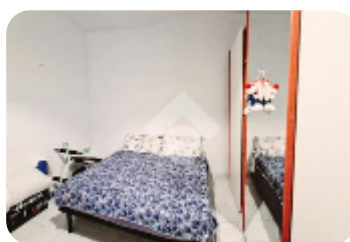

Rif.: 60593695

€ 85.000

Bilocale in vendita

Rimini - Viserba

Tipologia:	appartamenti
Superficie:	mq 30 ca.
Locali:	2
Sottotipologia:	2 locali
Bagni:	1

Classe energetica: 

Prestazione energetica: 300,00 kW h/m² anno

VISERBA Vicino al centro, appartamento al piano terra con soggiorno angolo cottura, camera matrimoniale e bagno. Senza spese condominiali. Ideale per investimento. Si vende locato.

Scopri

Punta qui il tuo smartphone