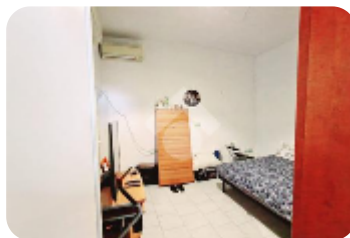

Rif.: 60593695

€ 85.000

Bilocale in vendita

Rimini - Viserba

Tipologia:	appartamenti
Superficie:	mq 30 ca.
Locali:	2
Sottotipologia:	2 locali
Bagni:	1

Classe energetica: 

Prestazione energetica: 300,00 kW h/m² anno

VISERBA Vicino al centro, appartamento al piano terra con soggiorno angolo cottura, camera matrimoniale e bagno. Senza spese condominiali. Ideale per investimento. Si vende locato.

Scopri

Punta qui il tuo smartphone