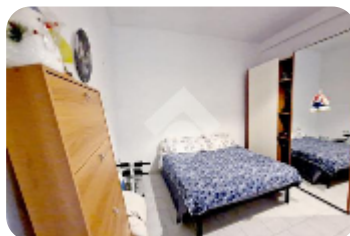

Rif.: 60593695

€ 85.000

Bilocale in vendita

Rimini - Viserba

Tipologia:	appartamenti
Superficie:	mq 30 ca.
Locali:	2
Sottotipologia:	2 locali
Bagni:	1

Classe energetica: 

Prestazione energetica: 300,00 kW h/m² anno

VISERBA Vicino al centro, appartamento al piano terra con soggiorno angolo cottura, camera matrimoniale e bagno. Senza spese condominiali. Ideale per investimento. Si vende locato.

Scopri

Punta qui il tuo smartphone