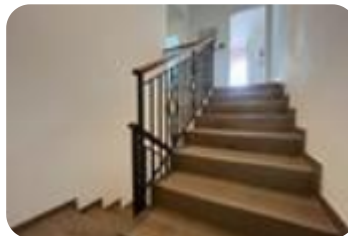

Rif.: 61189494

€ 570.000

Villa a schiera in vendita

Rimini, Via S. Giuliano - Borgo San Giuliano

Tipologia:	ville
Superficie:	mq 146 ca.
Locali:	4
Sottotipologia:	villa a schiera
Spese Annue:	€ 0
Bagni:	2
Terrazzi:	1
Balconi:	1
Piano:	1

Classe energetica: **E**

EP globale non rinnovabile: 203.39 kW h/m² anno

EP invernale del fabbricato: 😞

EP estiva del fabbricato: 😊

BORGO SAN GIULIANO IN ESCLUSIVA: Le immagini dell'arredamento sono realizzate con intelligenza artificiale e hanno esclusivamente scopo illustrativo. Villetta a schiera terra cielo, a pochi passi dal Borgo San Giuliano, soluzione completamente rinnovata e pronta all'uso, grazie a una ristrutturazione integrale conclusa nel 2025. L'intervento recente incide in modo importante sia sulla qualità degli spazi sia sul comfort abitativo mantenendo il fascino della tipologia originaria. La casa si sviluppa su tre livelli ben distinti. Al piano seminterrato troviamo piccola tavernetta da utilizzare come area relax ed uno studio che accede direttamente alla corte esclusiva privata, uno spazio esterno prezioso in un contesto urbano. Questo piano, grazie alla ristrutturazione, può essere valorizzato anche come zona multifunzionale, ad esempio studio indipendente o area ospiti. Il piano terra è stato progettato in modo pratico e accogliente. L'ingresso è