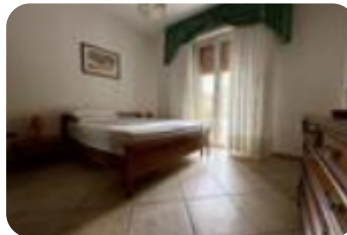

Rif.: 61222100

€ 280.000**Quadrilocale in vendita**

Rimini, Viale Giulio Serafini - Viserbella

Tipologia:	appartamenti
Superficie:	mq 111 ca.
Locali:	4
Sottotipologia:	4 locali
Spese Annue:	€ 0
Bagni:	2
Terrazzi:	3
Piano:	1

Questo immobile è esente da classe energetica

A Viserbella , in zona tranquilla e ben servita, a pochi passi dal mare, proponiamo in vendita luminosa porzione di Bifamiliare di 111 mq, situata al primo piano e priva di spese condominiali.POSSIBILITA' DI REALIZZARE 2 APPARTAMENTI L'appartamento si distingue per gli ambienti ampi e ben distribuiti, ideali per chi desidera comfort e funzionalità. L'ingresso conduce a una comoda veranda, perfetta come zona relax o spazio aggiuntivo vivibile durante tutto l'anno. La zona giorno è composta da un accogliente soggiorno con cucina, caratterizzato da una piacevole luminosità naturale e con accesso agli spazi esterni.L'immobile dispone inoltre di tre balconi, momenti di relax o per godersi gli spazi esterni in totale comodità.La zona notte offre tre spaziose camere da letto, adatte sia a famiglie numerose sia a chi necessita di ambienti da adibire a studio o stanza ospiti. Completano l'abitazione due bagni e un pratico ripostiglio al piano terra, utile come deposito biciclette, attrezzature o oggetti di uso quotidiano.La soluzione rappresenta un'ottima opportunità sia come abitazione principale sia come casa vacanze, grazie alla vicinanza al mare, all'assenza di spese [...]