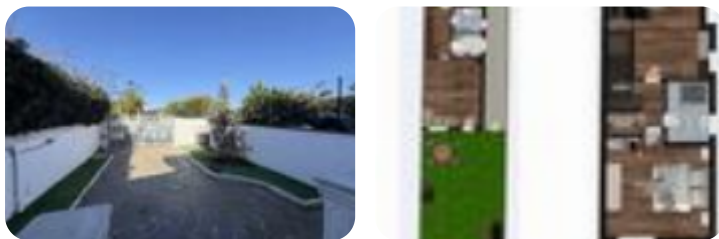

Rif.: 61183775

€ 135.000

Villa a schiera in vendita

Ardea, Viale Nuova California - Tor San Lorenzo

Tipologia:	ville
Superficie:	mq 80 ca.
Locali:	4
Sottotipologia:	villa a schiera
Spese Annue:	€ 100
Bagni:	2
Balconi:	1

Classe energetica: **G**

EP globale non rinnovabile: 165.14 kW h/m² anno

EP globale rinnovabile: 1.06 kW h/m² anno

EP invernale del fabbricato: ☹️

EP estiva del fabbricato: ☹️

TOR SAN LORENZO – VIALE NUOVA CALIFORNIA In una tranquilla zona residenziale, a soli 800 metri dal centro e dai principali servizi, proponiamo in vendita villa a schiera di 80 mq, disposta su due livelli fuori terra. Accedendo dal cancello carrabile veniamo accolti da un cortile mattonato di circa 50 mq, uno spazio esterno ideale per parcheggiare comodamente l'auto, organizzare pranzi e cene all'aperto o creare una confortevole area relax. L'immobile si sviluppa come segue: Piano Terra: luminoso soggiorno ben separato dalla cucina, bagno finestrato con doccia e camera da letto con porta finestra che conduce direttamente al cortile retrostante, garantendo ulteriore privacy e vivibilità degli spazi esterni. Primo Piano: due camere da letto, di cui una con accesso al balcone e l'altra mansardata, bagno finestrato con vasca e pratico ripostiglio ricavato in una risega, per ottimizzare ogni spazio della casa. Completano la proprietà un comodo magazzino