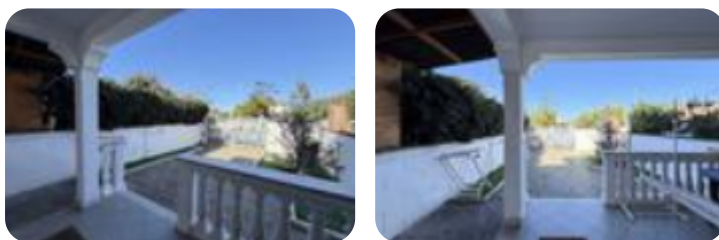

Rif.: 61183775

€ 135.000

Villa a schiera in vendita

Ardea, Viale Nuova California - Tor San Lorenzo

Tipologia:	ville
Superficie:	mq 80 ca.
Locali:	4
Sottotipologia:	villa a schiera
Spese Annue:	€ 100
Bagni:	2
Balconi:	1

Classe energetica: **G**

EP globale non rinnovabile: 165.14 kW h/m² anno

EP globale rinnovabile: 1.06 kW h/m² anno

EP invernale del fabbricato: ☹️

EP estiva del fabbricato: ☹️

TOR SAN LORENZO – VIALE NUOVA CALIFORNIA In una tranquilla zona residenziale, a soli 800 metri dal centro e dai principali servizi, proponiamo in vendita villa a schiera di 80 mq, disposta su due livelli fuori terra. Accedendo dal cancello carrabile veniamo accolti da un cortile mattonato di circa 50 mq, uno spazio esterno ideale per parcheggiare comodamente l'auto, organizzare pranzi e cene all'aperto o creare una confortevole area relax. L'immobile si sviluppa come segue: Piano Terra: luminoso soggiorno ben separato dalla cucina, bagno finestrato con doccia e camera da letto con porta finestra che conduce direttamente al cortile retrostante, garantendo ulteriore privacy e vivibilità degli spazi esterni. Primo Piano: due camere da letto, di cui una con accesso al balcone e l'altra mansardata, bagno finestrato con vasca e pratico ripostiglio ricavato in una risega, per ottimizzare ogni spazio della casa. Completano la proprietà un comodo magazzino