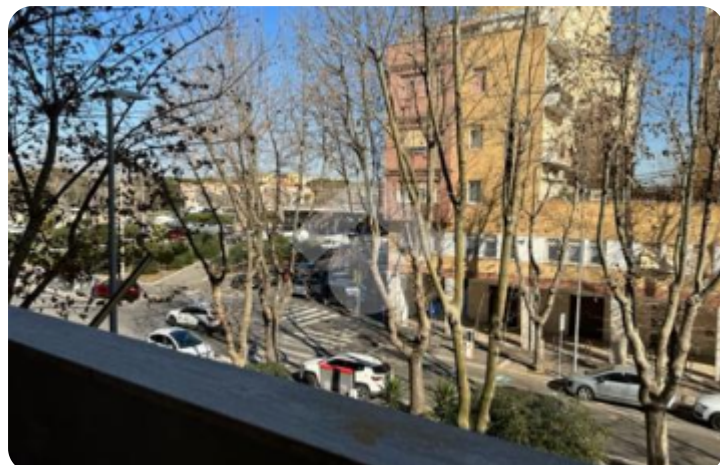

Rif.: 60708275

↓ € 199.000

€ 229.000 (-14%)

Quadrilocale in vendita

Roma, Piazza Vega - Lido DI Ostia Levante
 Stella Polare

Tipologia:	appartamenti
Superficie:	mq 90 ca.
Locali:	4
Sottotipologia:	4 locali
Bagni:	1
Balconi:	2
Piano:	2

Classe energetica: **G**

EP globale non rinnovabile: 174.00 kW h/m² anno

EP globale rinnovabile: 174.00 kW h/m² anno

EP invernale del fabbricato: 😊

EP estiva del fabbricato: 😊

proponiamo la vendita di un appartamento di circa 100 mq. nel cuore di stella polare, precisamente in piazza Vega. l'immobile con doppia esposizione, allo stato attuale è composto da doppio salone, due camere da letto, cucina abitabile, bagno, ripostiglio (con possibilità di realizzazione secondo bagno) e due balconi. la posizione centrale, la vicinanza al mare e alla stazione lo rendono unico nel suo genere. Le foto mostrano gli ambienti con una proposta di migliorie e arredi, seguite dalle foto dello stato attuale.