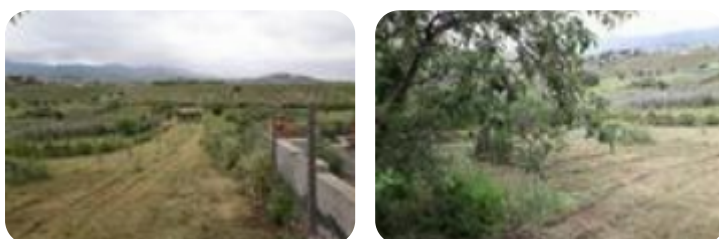

Rif.: 60635511

€ 26.000

Ter. agricolo in vendita

San Cesareo, Via Colle Sfiamma

Tipologia:	terreno
Superficie:	mq 4.000 ca.
Sottotipologia:	ter. agricolo

Questo immobile è esente da classe energetica

Nelle campagne di San Cesareo, vi proponiamo in vendita un terreno agricolo di . 4.000 completamente recintato con alberi da frutta e uliveti. Contattaci allo 06.9589476 per fissare un appuntamento!