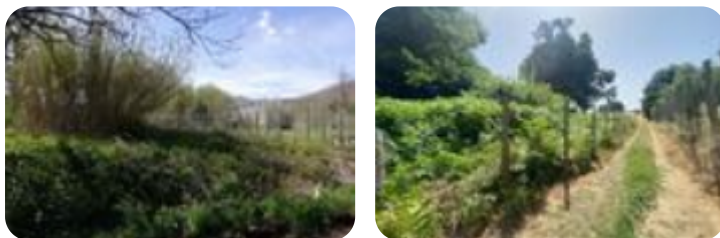

Rif.: 60620218

↓ € 14.500

€ 17.000 (-15%)

Ter. agricolo in vendita

San Cesareo, Via dei visoni

Tipologia:	terreno
Superficie:	mq 1.160 ca.
Sottotipologia:	ter. agricolo

Questo immobile è esente da classe energetica

In prossimità del centro di San Cesareo, vi proponiamo in vendita un terreno agricolo di complessivi mq 1600 pianeggiante e fronte strada! Contattaci allo 06.9589476 per fissare un appuntamento!

Mappa

Scopri