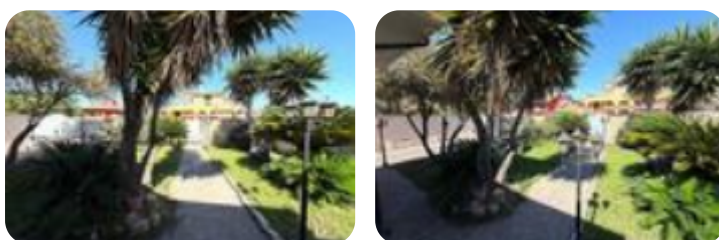

Rif.: 61233042

€ 249.000

Bifamiliare in vendita

Ardea, Via Salerno - Nuova Florida

Tipologia:	ville
Superficie:	mq 140 ca.
Locali:	3
Sottotipologia:	bifamiliare
Bagni:	2
Terrazzi:	2
Posti auto:	1

Questo immobile è esente da classe energetica

Nuova Florida. In contesto tranquillo e riservato, a pochi passi dai principali servizi, proponiamo in vendita un grazioso villino bifamiliare disposto su due livelli. La proprietà di dispone come segue: Dal comodo portico si accede al piano terra rialzato, dove nella zona giorno ci accoglie il luminoso soggiorno, l'ampia cucina abitabile con doppia porta finestra con accesso agli spazi esterni. Nella zona notte troviamo una spaziosa camera matrimoniale con doppia finestra una delle quali conduce al terrazzo coperto con zona lavanderia e bagno finestrato con vasca. Al piano seminterrato sbancato, accessibile sia dall'interno che dall'esterno dell'abitazione, troviamo un'accogliente sala hobby con camino, cameretta ed il secondo bagno finestrato con doccia. L'immobile è dotato di infissi in pvc doppio vetro, persiane blindate, condizionatori e di tutti gli allacci. Completa la proprietà il giardino curato in parte verde ed in parte mattonato, con posto auto interno. Si presenta in buono stato ed è abitabile da subito.