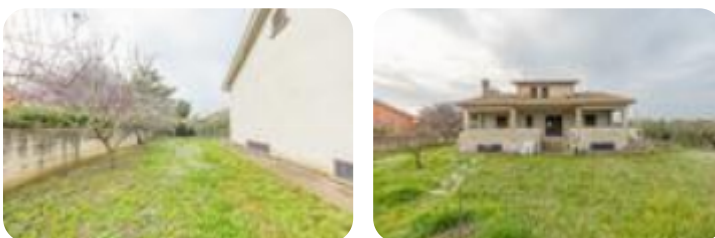

Rif.: 61191091

€ 279.000

Villa singola in vendita
 Roma, Via Campolattaro - Paglian Casale

Tipologia:	ville
Superficie:	mq 200 ca.
Sottotipologia:	villa singola
Spese Annuie:	€ 0
Bagni:	2
Terrazzi:	1
Balconi:	1
Box:	1
Posti auto:	4

Classe energetica: G

EP globale non rinnovabile: 180.00 kW h/m² anno

Scopri la tua nuova casa! Questa villa singola, sviluppata su tre livelli, offre un'opportunità unica per personalizzare ogni angolo della tua futura abitazione. Immersa in un ampio giardino privato, la villa è perfetta per chi cerca una casa da rifinire e adattare secondo i propri gusti, sia all'interno che all'esterno. - Al piano terra trovate un ampio portico che permette l'accesso diretto al giardino, un luminoso soggiorno, una cucina separata, due camere da letto e due bagni, offrendo spazi comodi e funzionali per tutta la famiglia. - Il piano primo comprende un ulteriore ambiente adibito a lavatoio e tre stanze da personalizzare, ideali per creare lo spazio che meglio risponde alle tue esigenze! come camere, studio o palestra. - Nel piano semi-interrato si trova un'ampia zona da sfruttare a proprio piacimento, con un unico grande ambiente e intercapedine, ideale per creare una zona hobby, una taverna o una cantina. - L'esterno della villa è un grande giardino privato che offre tante possibilità di personalizzazione: un angolo di paradiso dove rilassarvi e creare il tuo spazio all'aperto ideale. Questa villa ti