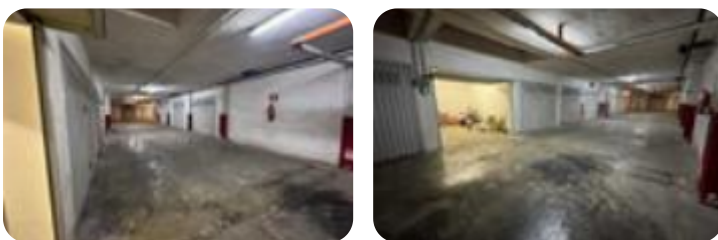

Box / posti auto in vendita

Roma, Via danilo stiepovich - Lido Di Ostia Capoverde

Tipologia:	box / posti auto
Superficie:	mq 14 ca.
Sottotipologia:	Box
Spese Annue:	€ 120

Questo immobile è esente da classe energetica

In Via Danilo Stiepovich, proponiamo la vendita di un box auto coperto di 14 mq con ottima area di manovra e cancello automatico. Le dimensioni dell'unità immobiliare sono le seguenti: Luce di entrata della saracinesca: larghezza 2.31 m, altezza 2.00 m. Interno: larghezza 2.68 m, larghezza dove ci sono le due colonne 2.51 m, profondità 4.71 m