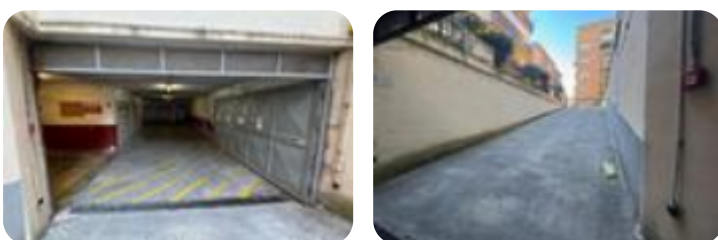

Box / posti auto in vendita

Roma, Via danilo stiepovich - Lido Di Ostia Capoverde

Tipologia:	box / posti auto
Superficie:	mq 14 ca.
Sottotipologia:	Box
Spese Annue:	€ 120

Questo immobile è esente da classe energetica

In Via Danilo Stiepovich, proponiamo la vendita di un box auto coperto di 14 mq con ottima area di manovra e cancello automatico. Le dimensioni dell'unità immobiliare sono le seguenti: Luce di entrata della saracinesca: larghezza 2.31 m, altezza 2.00 m. Interno: larghezza 2.68 m, larghezza dove ci sono le due colonne 2.51 m, profondità 4.71 m