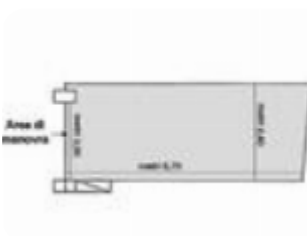

Rif.: 60663727

€ 5.000

Posto auto in vendita

Ciampino, Via Col DI Lana

Tipologia:	box / posti auto
Superficie:	mq 14 ca.
Sottotipologia:	posto auto
Posti auto:	1

Questo immobile è esente da classe energetica

Via Col di Lana - In zona centrale, nel contesto di una palazzina edificata nel 2012, proponiamo in vendita un posto auto singolo al piano terra, con accesso da cancello automatico.

Mappa

Scopri

Punta qui il tuo smartphone