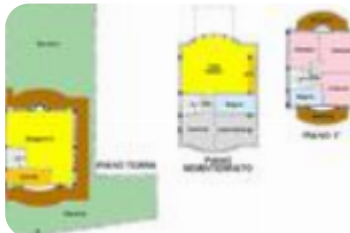

## Villa a schiera d'angolo in vendita

Ciampino, Via Leonardo Sciascia - Ciampino  
Mura Dei Francesi

<b>Tipologia:</b>	ville
<b>Superficie:</b>	mq 150 ca.
<b>Locali:</b>	4
<b>Sottotipologia:</b>	villa a schiera d'angolo
<b>Spese Annuie:</b>	€ 780
<b>Bagni:</b>	2
<b>Terrazzi:</b>	3
<b>Posti auto:</b>	1

Classe energetica: **D**

Prestazione energetica: 92,87 kW h/m<sup>2</sup> anno

In Via Leonardo Sciascia, una traversa di via Mura dei Francesi, vicinissima al Bowling, al supermercato Iperdem, al Liceo Scientifico 'Volterra' ed a tutte le altre scuole di ogni ordine e grado, disponiamo di una porzione angolare di villino a schiera, disposto su tre livelli, all'interno di un residence composto da 16 villini serviti da parco condominiale. Entriamo all'interno della proprietà con un cancello pedonale dopo aver percorso il viale condominiale che ci accompagna dall'area parcheggio, nell'abitazione. Il giardino, in parte verde ed in parte pavimentato, circonda l'abitazione ed è un bellissimo spazio esterno per godere delle belle giornate primaverili ed estive, da attrezzare come più si preferisce, ad esempio gazebo o pergolende, vista la sua superficie di 150 mq. Entrando in casa ci accoglie un ampio salone con camino: siamo circondati dalla luce, vista la presenza di finestre e vetrate su entrambe le pareti. Sullo stesso piano troviamo una cucina separata con uscita sul giardino grazie alla porta