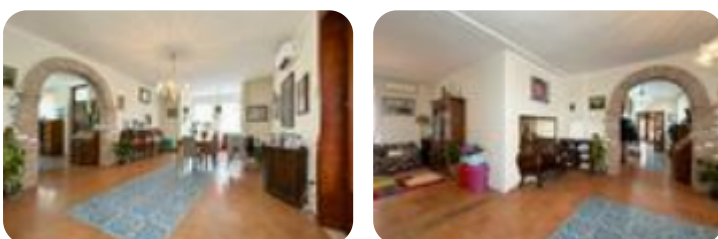

Rif.: 60847226

↓ € 329.000

€ 350.000 (-6%)

Villa singola in vendita

Monte Compatri, Via Stella Polare - Pratarena

Tipologia:	ville
Superficie:	mq 400 ca.
Locali:	8
Sottotipologia:	villa singola
Bagni:	4
Terrazzi:	1
Box:	1
Posti auto:	5

Classe energetica: 

Prestazione energetica: 1 kW h/m² anno

In via Stella Polare, contesto apprezzato e ricercato per la sua panoramicità e per il contesto verde e tranquillo, proponiamo in vendita un'ampia e signorile villa singola, completamente indipendente e sviluppata su tre livelli, dei quali due residenziali, ciascuno di 150 mq, per un totale di circa 450 mq. La soluzione presenta al pianterreno un ambiente box auto di circa 60 mq, al quale si somma un doppio locale tecnico ed ulteriori ambienti ristrutturati e resi abitabili serviti da un bagno. Al piano superiore, con ulteriore accesso attraverso la corte esclusiva, è presente un'ampia zona giorno, composta da un doppio salone di rappresentanza, con sala da pranzo dotata di camino, una cucina separata ed abitabile, ambiente ufficio / camera singola aggiuntiva e un secondo bagno. Al piano primo, ancora superiore, la soluzione presenta 3 camere da letto matrimoniali, delle quali la patronale presenta un pratico locale spogliatoio aggiuntivo, ciascuna con affaccio diretto sul terrazzo ultra-panoramico di circa 35 mq. Esternamente, l'immobile è circondato da una corte esclusiva di