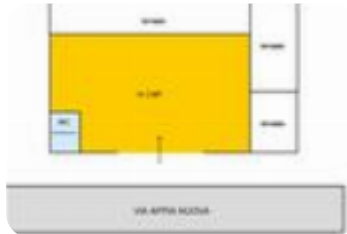

Rif.: 60865527

€ 1.800 / mese

Ufficio in affitto

Marino, Via Appia Nuova - Cava Dei Selci

Tipologia:	ufficio
Superficie:	mq 190 ca.
Locali:	1
Sottotipologia:	ufficio
Spese Annue:	€ 0
Posti auto:	5
Piano:	1

Classe energetica: **F**

MARINO - Cava Dei Selci - Via Appia Nuova - Locale ad uso ufficio posto al piano primo attualmente diviso in 7 vani con con doppio servizio. Finestrato. H: 3 mt. Condizionato e cablato per fonia e dati. Annesse tre terrazze. Cinque posti auto di pertinenza. Per visualizzare la disposizione interna e le foto cliccare su planimetria. Ogni agenzia ha un proprio titolare ed è autonoma. Affiliato Tecnocasa - Piazzale Padre Pio da Pietrelcina, 7.8.9 - 00073 CASTEL GANDOLFO (RM) Tel. Orari: dal lunedì al venerdì h 9.00/19.30; sabato h 9.00/13.00