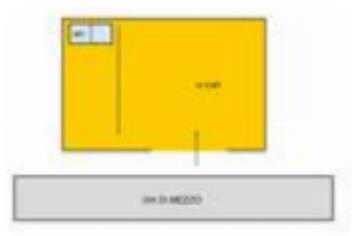

## Laboratorio in vendita

Ariccia, Via DI Mezzo

<b>Tipologia:</b>	laboratorio
<b>Superficie:</b>	mq 430 ca.
<b>Locali:</b>	1
<b>Sottotipologia:</b>	laboratorio
<b>Spese Annuie:</b>	€ 0
<b>Piano:</b>	1

**Classe energetica:** G

**Prestazione energetica:** 175 kW h/m<sup>2</sup> anno

ARICCIA - Via Di Mezzo - Locale artigianale di 400 mq composto di unico ambiente con spogliatoi e servizi. Finestrato.H: 6.75 mt di cui H: 5 mt sotto trave.Zona ufficio di 20 mq posta al primo piano e zona mensa distaccata di 30 mq .Unico Ingresso carrabile con accesso comodo a mezzi furgonati. Un portone per carico/scarico merci Piazzale di 1000 mq ad uso esclusivo.Per visualizzare la disposizione interna e le foto cliccare su planimetriaOgni agenzia ha un proprio titolare ed è autonomaAffiliato Tecnocasa - Piazzale Padre Pio da Pietrelcina, 7.8.9 - 00073 CASTEL GANDOLFO (RM)Tel Orari: dal lunedì al venerdì h 9.00/19.30; sabato h 9.00/13.00