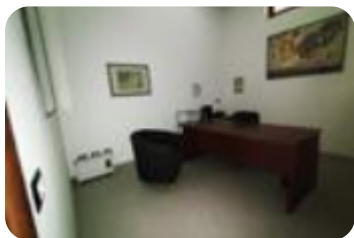

Rif.: 60885191

€ 450 / mese Ufficio in affitto

Labico, via circonvallazione giovanni falcone

Tipologia:	ufficio
Superficie:	mq 60 ca.
Locali:	2
Sottotipologia:	ufficio
Posti auto:	1

Classe energetica: **G**

EP globale non rinnovabile: 200.00 kW h/m² anno

EP globale rinnovabile: 200.00 kW h/m² anno

EP invernale del fabbricato: 😊

EP estiva del fabbricato: 😊

In zona residenziale di Labico, poco distante da via Casilina, proponiamo in locazione appartamento al piano terra che puo' essere utilizzato come ufficio, adibito in passato a studio di commercialista. L'appartamento e' composto da 2 vani e bagni, con grande vetrata frontale e serranda. Riscaldamento autonomo a pavimento. Possibilità di acquisto a 79.000 euro