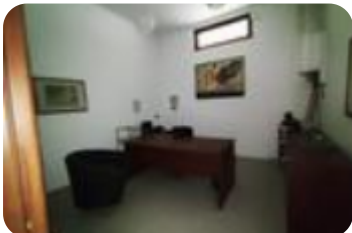

Rif.: 60850171

€ 450 / mese Bilocale in affitto

Labico, Circonvallazione giovanni falcone

Tipologia:	appartamenti
Superficie:	mq 60 ca.
Locali:	2
Sottotipologia:	2 locali
Spese Annue:	€ 0

Classe energetica: **C**

Prestazione energetica: 120 kW h/m² anno

Nella zona di Circonvallazione Falcone proponiamo in locazione un appartamento di civile abitazione al piano terra composto da Portico, 2 stanze e bagno. L'immobile e' dotato di riscaldamento a pavimento ed e' di classe energetica C. Necessità di creare angolo cottura poiche' non e' stato adibito ad abitazione dal proprietario ma come studio commerciale.