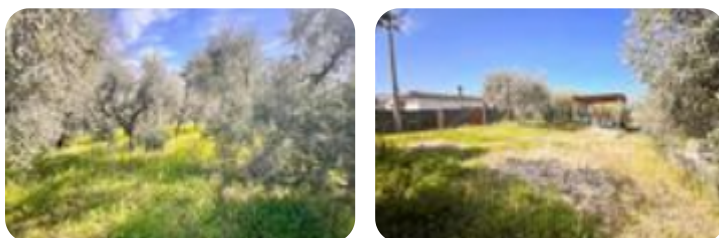

Rif.: 61194787

**€ 15.000**

**Ter. agricolo in vendita**

Velletri, Via Santo Tomao

<b>Tipologia:</b>	terreno
<b>Superficie:</b>	mq 2.000 ca.
<b>Sottotipologia:</b>	ter. agricolo

Questo immobile è esente da classe energetica

APPIA SUD - VIA SANTO TOMAO. Proponiamo in vendita terreno agricolo completamente recintato, con una superficie di circa 2000 mq. La proprietà dispone di un pozzo con acqua sorgiva, ideale per l'irrigazione, e con circa 50 piante di ulivo in produzione. Ottima esposizione solare, perfetta per attività agricole o per chi desidera uno spazio verde.