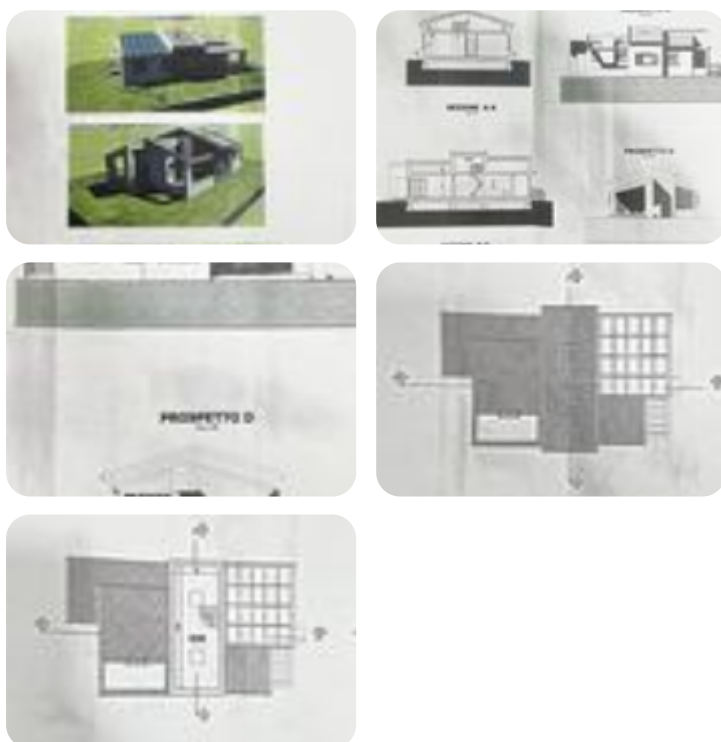

## Casa indipendente in vendita

Velletri, Via Spirito Santo

<b>Tipologia:</b>	rustici / cascine / case
<b>Superficie:</b>	mq 115 ca.
<b>Locali:</b>	3
<b>Sottotipologia:</b>	casa indipendente
<b>Bagni:</b>	1

**Classe energetica:** G

**Prestazione energetica:** 175 kW h/m<sup>2</sup> anno

APPIA SUD. Proponiamo in vendita terreno residenziale di 3380 mq pianeggiante con progetto approvato, dove è possibile realizzare una casa indipendente di 115 mq con portico di 23 mq. OTTIMA POSIZIONE!