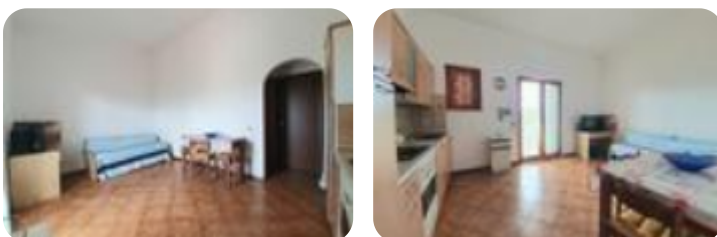

Rif.: 60858840

€ 1.800 / mese

Villa a schiera in affitto

Ardea, Via delle bighe - Marina DI Ardea-Tor San Lorenzo

Tipologia:	ville
Superficie:	mq 42 ca.
Locali:	2
Sottotipologia:	villa a schiera
Bagni:	1
Posti auto:	1

Classe energetica: 

TOR SAN LORENZO CONSORZIO TIRRENELLA via delle bighe SI TROVA FUORI AL CONSORZIO !! BISOGNA ATTRAVERSARE LA LITORANEA PER ANDARE AL MARE... VIENE DATO IL PASS PER ACCEDERE CON LA MACCHINA... Proponiamo in locazione SOLO ESTIVA, bilocale al piano terra, giardino fronte retro, salone con divano letto, a/k, bagno camera matrimoniale con condizionatore. TOT POSTI LETTO 4,2 sono nel salone. LUGLIO 1.800 euro CORRENTE A PARTE ACQUA COMPRESA AGOSTO 2.000 euro CORRENTE A PARTE ACQUA COMPRESA ANIMALI AMMESSI, distanza dal mare 550mt. AGENZIA 15% PULIZIE FINALI 70 euro , a parte. x info ALESSIA 389/6061666 whatsapp