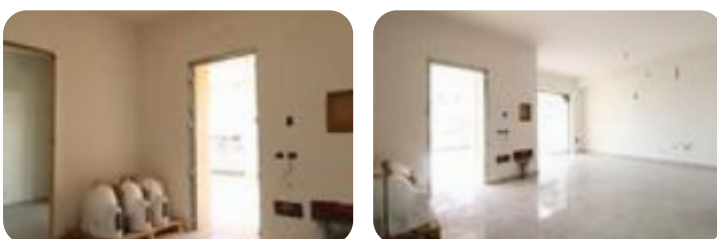

## Porzione di quadrifamiliare in vendita

Pomezia, Via Alessandro Fortis - Vicerè

<b>Tipologia:</b>	ville
<b>Superficie:</b>	mq 200 ca.
<b>Locali:</b>	5
<b>Sottotipologia:</b>	porzione di quadrifamiliare
<b>Spese Annuie:</b>	€ 1
<b>Bagni:</b>	3
<b>Terrazzi:</b>	1
<b>Balconi:</b>	2
<b>Posti auto:</b>	2

Classe energetica: **A+**

POMEZIA, Via Francesco Fortis. Nel complesso residenziale Parco della Minerva proponiamo le ultime due disponibilità di Ville Quadrifamiliari su tre livelli di circa 200 mq. Piano Terra: soggiorno con angolo cottura, locale accessorio e bagno. Primo Piano: disimpegno, 2 camere e bagno. Piano S1 un unico locale e bagno. Completano la proprietà due balconi, portico, posti auto scoperti e giardino angolare di circa 400 mq. Inoltre le ville sono dotate di impianto fotovoltaico, pannello solare, condizionatore caldo/freddo, videocitofono, portone blindato, infissi Pvc doppio vetro, predisposizione impianto di allarme, camino e cancello elettrico. Per info e