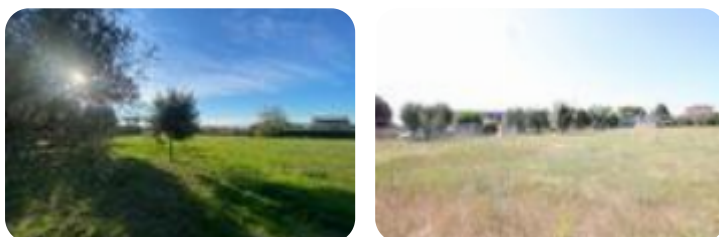

Rif.: 60785825

€ 26.000

Ter. agricolo in vendita

Pomezia, Via delle pesche - Santa Procula

Tipologia:	terreno
Superficie:	mq 1.140 ca.
Sottotipologia:	ter. agricolo
Spese Annue:	€ 1

Questo immobile è esente da classe energetica

Pomezia - Via Delle Pesche. In zona Maggiona proponiamo la vendita di un terreno agricolo di 1140 mq pianeggiante con alberi di Ulivo e parzialmente recintato. Per informazioni e appuntamenti 06.9104066 - Whatsapp: 3703648473. Ogni agenzia ha un proprio titolare ed e' autonoma - Le presenti informazioni non costituiscono elemento contrattuale.