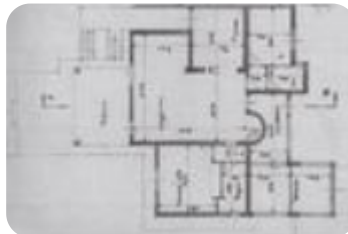

Rif.: 61236506

€ 359.000

Porzione di bifamiliare in vendita
 Trevignano Romano, Via monte livata

Tipologia:	ville
Superficie:	mq 170 ca.
Locali:	4
Sottotipologia:	porzione di bifamiliare
Spese Annuie:	€ 0
Bagni:	2
Terrazzi:	1

Classe energetica: 

EP globale non rinnovabile: 173.00 kW h/m² anno

EP globale rinnovabile: 173.00 kW h/m² anno

EP invernale del fabbricato: 😞

EP estiva del fabbricato: 😞

Trevignano Romano, proponiamo in vendita una porzione di bifamiliare di 170 mq. Questa abitazione, costruita nel 1980, offre un ambiente accogliente e funzionale, ideale per chi cerca una residenza spaziosa. La proprietà si sviluppa principalmente su un unico livello, e comprende quattro locali ben distribuiti che permettono di organizzare gli spazi secondo le proprie esigenze, fa eccezione una camera matrimoniale e soppalcata. La zona giorno, è composta da una cucina indipendente e un doppio salone luminoso con accesso al giardino privato con terrazza vista lago, perfetta per momenti di relax all'aperto. La posizione