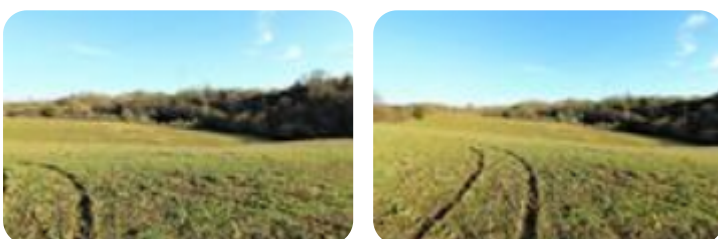

Rif.: 60782734

€ 35.000

Ter. agricolo in vendita

Canale Monterano, Via Greppa DI Mezzo

Tipologia:	terreno
Superficie:	m ² 34.780 ca.
Sottotipologia:	ter. agricolo
Spese Annue:	€ 0

Questo immobile è esente da classe energetica

Canale Monterano - Via Greppa di Mezzo
Nella campagna di Canale Monterano, nella località Greppa Di Mezzo, proponiamo in vendita terreno di circa 3,5 HA. Il terreno si presenta prevalentemente pianeggiante, è ottimo anche per la coltivazione delle nocciole. Ha accesso diretto su strada sterrata.