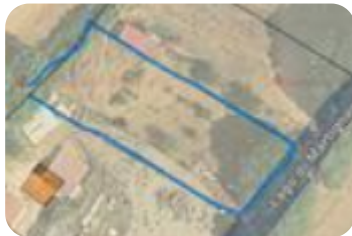

Rif.: 61214152

€ 14.000

Ter. agricolo in vendita

Anguillara Sabazia, Via Lago di Martignano

Tipologia:	terreno
Superficie:	mq 1.100 ca.
Locali:	1
Sottotipologia:	ter. agricolo
Spese Annue:	€ 1
Posti auto:	1

Questo immobile è esente da classe energetica

Proponiamo in vendita un terreno agricolo di circa 1.100 mq, situato in posizione strategica e riservata, a meno di un chilometro dal Lago di Martignano. Il terreno facilmente accessibile, è ideale per chi desidera realizzare un piccolo angolo di tranquillità immerso nel verde, lontano dal caos cittadino. La vicinanza al lago rende questa soluzione particolarmente interessante sia per uso ricreativo che per attività legate alla natura, come orto, coltivazioni o momenti di relax all'aria aperta. Contesto silenzioso e naturale, con ottima esposizione e circondato da paesaggi suggestivi tipici della zona. Soluzione ideale per chi cerca un investimento nel verde o uno spazio da vivere nel tempo libero. Per maggiori informazioni o per fissare una visita, non esitare a contattarci.