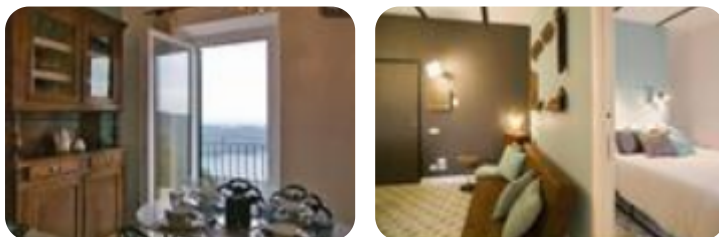

€ 700 / mese Bilocale in affitto

Nemi

Tipologia:	appartamenti
Superficie:	mq 50 ca.
Locali:	2
Sottotipologia:	2 locali

Questo immobile è esente da classe energetica

NEMI- Disponiamo di un elegante appartamento al piano secondo così composto : ingresso, Soggiorno con cucina a vista , camera da letto con cabina armadio , bagno .Balcone .Panoramico con vista sul lago di Nemi.

DISPONIBILE DAL 1 MAGGIO