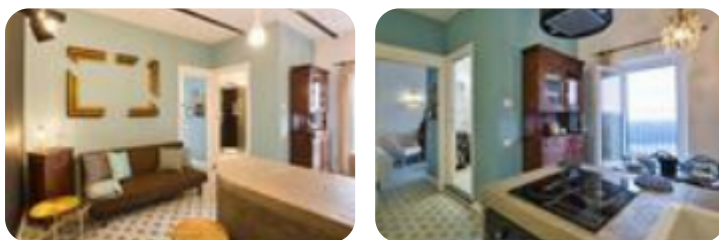

€ 700 / mese Bilocale in affitto

Nemi

Tipologia:	appartamenti
Superficie:	mq 50 ca.
Locali:	2
Sottotipologia:	2 locali

Questo immobile è esente da classe energetica

NEMI- Disponiamo di un elegante appartamento al piano secondo così composto : ingresso, Soggiorno con cucina a vista , camera da letto con cabina armadio , bagno .Balcone .Panoramico con vista sul lago di Nemi.

DISPONIBILE DAL 1 MAGGIO