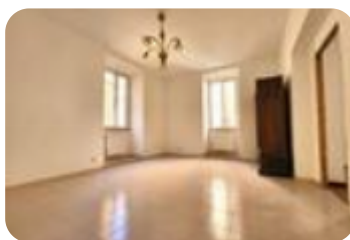

Rif.: 61033435

€ 140.000

Trilocale in vendita

Velletri - Velletri Centro Storico

Tipologia:	appartamenti
Superficie:	mq 70 ca.
Locali:	3
Sottotipologia:	3 locali
Piano:	1

Classe energetica:

EP globale non rinnovabile: 175.00 kW h/m² anno

EP globale rinnovabile: 175.00 kW h/m² anno

EP invernale del fabbricato: 😞

EP estiva del fabbricato: 😊

CORSO DELLA REPUBBLICA - Se stai cercando una casa comoda, in una posizione strategica e con tutto a portata di mano, questa è l'opportunità perfetta per te! Situato al primo piano di una caratteristica palazzina nel cuore del centro storico, l'appartamento gode di una posizione privilegiata, a pochi passi dalla piazza principale e da tutti i servizi: negozi, scuole, farmacie, ristoranti e mezzi pubblici. Caratteristiche dell'immobile: • Superficie ben distribuita con ambienti luminosi e confortevoli • Ampio salone, ideale per momenti di relax e convivialità • Cucina funzionale, perfetta per chi ama cucinare e condividere pranzi in famiglia • Due camere da letto spaziose, ideali per una famiglia o per chi desidera un ambiente aggiuntivo per studio o ospiti • Bagno in buono stato, con tutti i comfort necessari • Ottimo stato di manutenzione, pronto per essere abitato. Posizione centralissima e strategica. Vicinanza a tutti i servizi essenziali. Palazzina caratteristica con fascino storico. Ideale sia come abitazione principale che come investimento.

Scopri

Punta qui il tuo smartphone