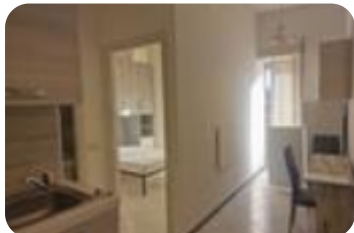

Rif.: 60841777

€ 350 / mese Bilocale in affitto

Velletri - Velletri Centro Storico

Tipologia:	appartamenti
Superficie:	mq 30 ca.
Locali:	2
Sottotipologia:	2 locali

Questo immobile è esente da classe energetica

SOLO PER PENSIONATI - PIAZZA CAIROLI disponiamo di un grazioso bilocale completamente ristrutturato , con angolo Cucina, camera da letto, bagno, balcone . OTTIME CONDIZIONI INTERNE .Nel canone mensile sono escluse le spese condominiali di euro 20/00