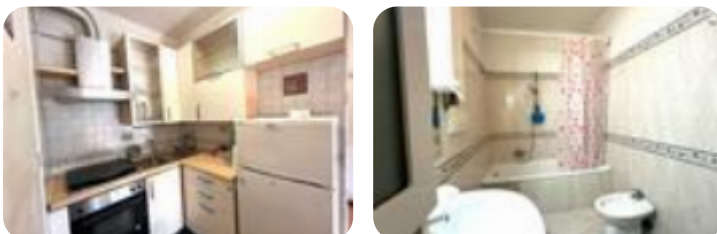

Rif.: 60871704

↓ € 119.000

€ 125.000 (-5%)

Bilocale in vendita

Roma, Via Rodolfo Verduzio - Ponte DI Nona

Tipologia:	appartamenti
Superficie:	mq 60 ca.
Locali:	2
Sottotipologia:	2 locali
Spese Annuie:	€ 1
Bagni:	1
Terrazzi:	1
Posti auto:	1
Piano:	1

Classe energetica: **F**

EP globale non rinnovabile: 0.00 kW h/m² anno

EP globale rinnovabile: 0.00 kW h/m² anno

EP invernale del fabbricato: 😊

EP estiva del fabbricato: 😊

Nel cuore del quartiere, nelle immediate vicinanze dei servizi principali come farmacia, posta, bar e ristoranti, proponiamo in vendita un grazioso bilocale sito in una palazzina di recente costruzione. L'immobile presenta un luminoso soggiorno dotato di condizionatore, cucina a vista, disimpegno, una comoda camera matrimoniale e un bagno con vasca. Entrambi gli ambienti principali affacciano su un ampio terrazzo frontale, di cui le finestre sono dotate di inferriate. A completare l'immobile un