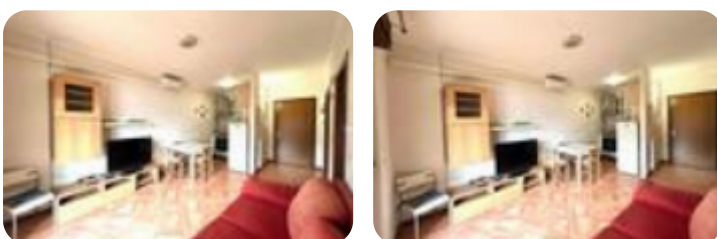

Rif.: 60871704

↓ € 119.000

€ 125.000 (-5%)

Bilocale in vendita

Roma, Via Rodolfo Verduzio - Ponte DI Nona

Tipologia:	appartamenti
Superficie:	mq 60 ca.
Locali:	2
Sottotipologia:	2 locali
Spese Annuie:	€ 1
Bagni:	1
Terrazzi:	1
Posti auto:	1
Piano:	1

Classe energetica: **F**

EP globale non rinnovabile: 0.00 kW h/m² anno

EP globale rinnovabile: 0.00 kW h/m² anno

EP invernale del fabbricato: 😊

EP estiva del fabbricato: 😊

Nel cuore del quartiere, nelle immediate vicinanze dei servizi principali come farmacia, posta, bar e ristoranti, proponiamo in vendita un grazioso bilocale sito in una palazzina di recente costruzione. L'immobile presenta un luminoso soggiorno dotato di condizionatore, cucina a vista, disimpegno, una comoda camera matrimoniale e un bagno con vasca. Entrambi gli ambienti principali affacciano su un ampio terrazzo frontale, di cui le finestre sono dotate di inferriate. A completare l'immobile un