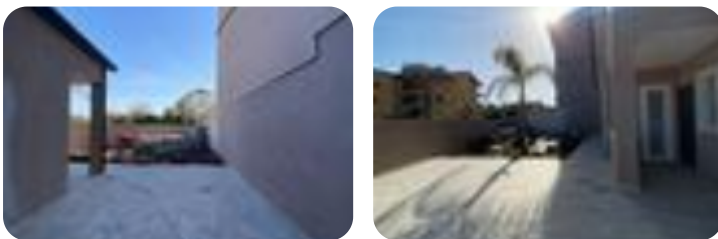

Rif.: 61005800

↓ € 255.000

€-260.000 (-2%)

Porzione di bifamiliare in vendita

Roma, Via Santa Croce Camerina - Prato Fiorito

| | |
|------------------------|-------------------------|
| Tipologia: | ville |
| Superficie: | mq 120 ca. |
| Locali: | 4 |
| Sottotipologia: | porzione di bifamiliare |
| Bagni: | 2 |
| Terrazzi: | 2 |
| Posti auto: | 1 |
| Piano: | 2 |

Classe energetica: **A1**

PRATO FIORITO-Proponiamo in vendita all'interno di un contesto residenziale e tranquillo porzioni di bifamiliare di nuova costruzione disposte su due livelli così composte:Piano Terra: abbiamo un comodo soggiorno con cucina semi abitabile a vista ,un primo bagno finestrato con doccia ed una camera matrimoniale .Primo Piano: abbiamo due camere con terrazzo comunicante e un secondo bagno finestrato con vasca.PIU SOLUZIONI DISPONIBILI! NUOVA COSTRUZIONE CON PANNELLI SOLARI!Completa le ville un comodo giardino perimetrale con posto auto di proprietà, porta blindata e inferriate.