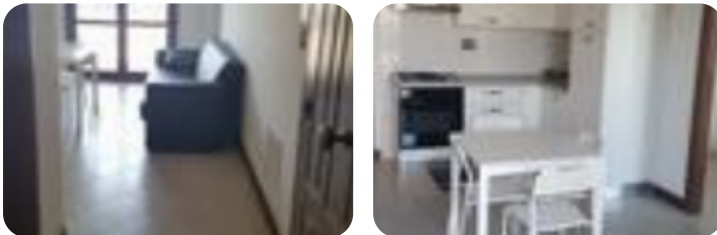

Rif.: 60808170

€ 105.000

Bilocale in vendita

Roma, Via Luigi Crocco - Ponte DI Nona Ovest

Tipologia:	appartamenti
Superficie:	mq 50 ca.
Locali:	2
Sottotipologia:	2 locali
Spese Annuie:	€ 720
Bagni:	1
Terrazzi:	1
Posti auto:	1
Piano:	4

Classe energetica: **C**

EP globale non rinnovabile: 175.00 kW h/m² anno

EP globale rinnovabile: 175.00 kW h/m² anno

EP invernale del fabbricato: 😊

EP estiva del fabbricato: 😊

PONTE DI NONA-Proponiamo in vendita appartamento sito al quarto piano, a pochi passi dalla nuova stazione FS di Ponte Di Nona, all'interno di una palazzina di nuova costruzione in cortina composto da: ingresso,soggiorno con angolo cottura, camera matrimoniale,bagno con doccia e terrazzo frontale con affaccio gode di una buona esposizione a SUD-EST. Completa la proprietà un posto auto scoperto.L'immobile proposto viene venduto COMPLETO DI ARREDAMENTO!