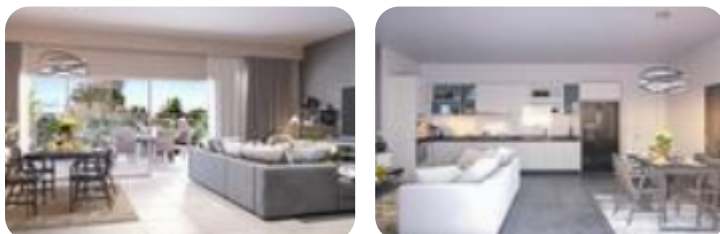

RESIDENCE DOMITIA - IN COSTRUZIONE A GUIDONIA Il Residence Domitia è un'iniziativa immobiliare in posizione strategica, in equilibrio tra comodità residenziale e dinamismo urbano, collocato a due passi dalla nuova stazione di Guidonia, collegherà la nostra città con le stazioni di Roma Termini e Roma Tiburtina. Residence Domitia è la tua nuova vita vicino alle opportunità di un quartiere giovane e vivace, ricco di servizi e in rapida espansione con giardini privati e terrazzi curati nei minimi dettagli, gli appartamenti si distinguono per lo stile moderno dalle forme geometriche pulite, per l'utilizzo di materiali di finitura di prima scelta e varietà di ampi tagli residenziali, un impianto articolato per affacci sempre differenti: tra varie tipologie di appartamenti potrai scegliere la soluzione unica per te. Vi aspettiamo presso il nostro ufficio in Piazza Francesco Baracca, previo appuntamento per conoscere i numerosi vantaggi dell'iniziativa e le agevolazioni previste.