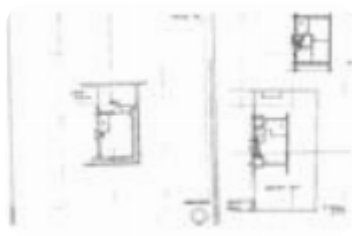

Rif.: 61023581

€ 189.000

Villa a schiera d'angolo in vendita
Rignano Flaminio, Via Gian Lorenzo Bernini

Tipologia:	ville
Superficie:	mq 123 ca.
Locali:	4
Sottotipologia:	villa a schiera d'angolo
Spese Annuie:	€ 3
Bagni:	3
Balconi:	1
Box:	1
Posti auto:	2

Classe energetica: **F**

EP globale non rinnovabile: 240.30 kW h/m² anno

EP globale rinnovabile: 240.30 kW h/m² anno

EP invernale del fabbricato: ☹️

EP estiva del fabbricato: 😊

Nella zona residenziale di Via Bernini, in un contesto riservato di villini, proponiamo Villa a schiera angolare con corte esclusiva. Questa soluzione realizzata sul finire degli anni 90, sviluppa una metratura interna di circa 120 mq, disposta su due livelli, progettata pensando ad una totale sintonia tra interno ed esterno, per garantire massima vivibilità dell'intero immobile. Un comodo vialetto d'accesso ci porta all'interno della proprietà, dotata di entrata indipendente, dove troviamo la corte di pertinenza, in parte pavimentata e in parte giardino totalmente pianeggiante che circonda l'immobile su tre lati. Internamente troviamo la zona giorno composta dal salone con camino, la cucina abitabile con uscita diretta sul giardino e il bagno; al piano superiore si sviluppa la zona notte, caratterizzata da camera padronale, altra camera da letto