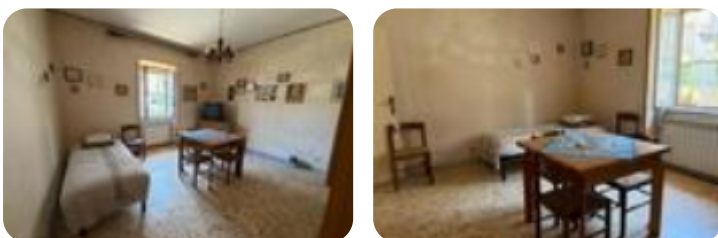

Questo immobile è esente da classe energetica

Nel centro di Colferro, in Via Achille Grandi, proponiamo in vendita un accogliente appartamento posto al piano terra di circa 56 mq, una soluzione che coniuga funzionalità, comfort e una posizione strategica, arricchita da una preziosa corte esterna ad uso esclusivo che ne aumenta il valore e la vivibilità. Fin dal primo ingresso, l'abitazione trasmette una piacevole sensazione di accoglienza. Il corridoio accompagna verso gli ambienti della casa, distribuiti in modo armonioso e studiati per ottimizzare ogni metro quadrato. La zona giorno si compone di una luminosa sala da pranzo e di una cucina abitabile, spazi ideali per vivere la quotidianità in un'atmosfera calda e familiare. La zona notte è caratterizzata da una camera matrimoniale che offre un ambiente riservato e rilassante. A disposizione dell'intero appartamento un bagno finestrato con vasca che completa la proprietà con praticità e funzionalità. A rendere questa proposta particolarmente interessante è la presenza della corte esterna ad uso esclusivo. Un ambiente versatile, ideale per trascorrere momenti all'aria aperta, organizzare pranzi e cene in compagnia, creare un angolo verde personale o semplicemente conce