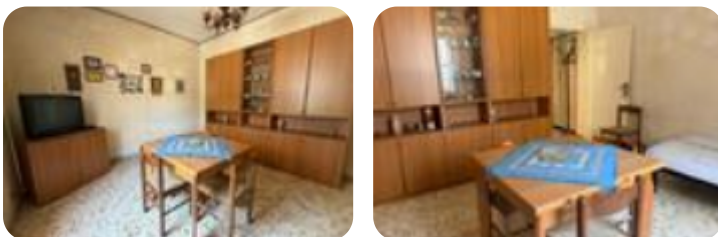

Questo immobile è esente da classe energetica

Nel centro di Colferro, in Via Achille Grandi, proponiamo in vendita un accogliente appartamento posto al piano terra di circa 56 mq, una soluzione che coniuga funzionalità, comfort e una posizione strategica, arricchita da una preziosa corte esterna ad uso esclusivo che ne aumenta il valore e la vivibilità. Fin dal primo ingresso, l'abitazione trasmette una piacevole sensazione di accoglienza. Il corridoio accompagna verso gli ambienti della casa, distribuiti in modo armonioso e studiati per ottimizzare ogni metro quadrato. La zona giorno si compone di una luminosa sala da pranzo e di una cucina abitabile, spazi ideali per vivere la quotidianità in un'atmosfera calda e familiare. La zona notte è caratterizzata da una camera matrimoniale che offre un ambiente riservato e rilassante. A disposizione dell'intero appartamento un bagno finestrato con vasca che completa la proprietà con praticità e funzionalità. A rendere questa proposta particolarmente interessante è la presenza della corte esterna ad uso esclusivo. Un ambiente versatile, ideale per trascorrere momenti all'aria aperta, organizzare pranzi e cene in compagnia, creare un angolo verde personale o semplicemente conce