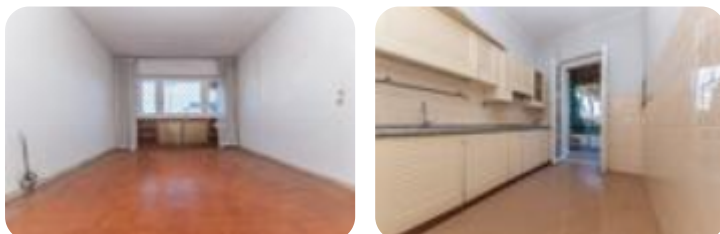

## Villa a schiera in vendita

Roma, Via Pindaro - Infernetto

<b>Tipologia:</b>	ville
<b>Superficie:</b>	mq 150 ca.
<b>Locali:</b>	9
<b>Sottotipologia:</b>	villa a schiera
<b>Bagni:</b>	2
<b>Posti auto:</b>	2

**Classe energetica:** G

**Prestazione energetica:** 325,6 kW h/m<sup>2</sup> anno

Casal Palocco - Via Pindaro Proponiamo in vendita villa a schiera con taglio angolare, così composta: Al piano rialzato è presente la zona giorno con soggiorno, sala da pranzo, cucina abitabile e un bagno finestrato con vasca. Al piano primo sono presenti 2 camere matrimoniali, una cameretta e un bagno finestrato con box doccia. Nel seminterrato sbancato con ingresso è presente un locale tecnico e posti auto coperti. La soluzione presenta infissi nuovi con doppio vetro, tettoia del patio nuova, e grate. A completare la proprietà un giardino su tre lati di circa 200 mq e un patio coperto. Le presenti informazioni sono meramente indicative e non costituiscono un elemento contrattuale. I TRE MOTIVI PER ACQUISTARE L'IMMOBILE:- VICINO A TUTTI I SERVIZI- TRIPLA ESPOSIZIONE- CAMERE FUORI TERRA