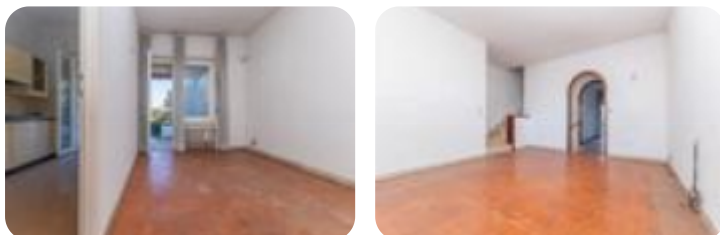

## Villa a schiera in vendita

Roma, Via Pindaro - Infernetto

<b>Tipologia:</b>	ville
<b>Superficie:</b>	mq 150 ca.
<b>Locali:</b>	9
<b>Sottotipologia:</b>	villa a schiera
<b>Bagni:</b>	2
<b>Posti auto:</b>	2

**Classe energetica:** G

**Prestazione energetica:** 325,6 kW h/m<sup>2</sup> anno

Casal Palocco - Via Pindaro Proponiamo in vendita villa a schiera con taglio angolare, così composta: Al piano rialzato è presente la zona giorno con soggiorno, sala da pranzo, cucina abitabile e un bagno finestrato con vasca. Al piano primo sono presenti 2 camere matrimoniali, una cameretta e un bagno finestrato con box doccia. Nel seminterrato sbancato con ingresso è presente un locale tecnico e posti auto coperti. La soluzione presenta infissi nuovi con doppio vetro, tettoia del patio nuova, e grate. A completare la proprietà un giardino su tre lati di circa 200 mq e un patio coperto. Le presenti informazioni sono meramente indicative e non costituiscono un elemento contrattuale. I TRE MOTIVI PER ACQUISTARE L'IMMOBILE:- VICINO A TUTTI I SERVIZI- TRIPLA ESPOSIZIONE- CAMERE FUORI TERRA