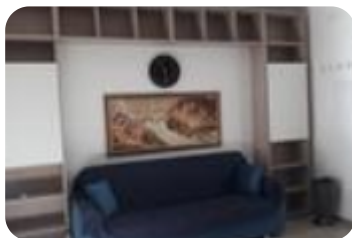

## Villa a schiera in affitto

Pulsano, Viale delle Gardenie - Lido Silvana

<b>Tipologia:</b>	ville
<b>Superficie:</b>	mq 80 ca.
<b>Locali:</b>	3
<b>Sottotipologia:</b>	villa a schiera
<b>Bagni:</b>	2
<b>Balconi:</b>	2
<b>Posti auto:</b>	1
<b>Piano:</b>	2