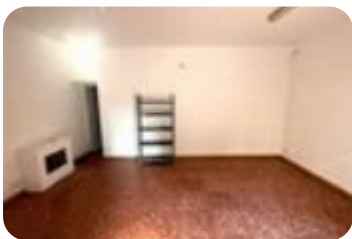

## Negozi in affitto

Roma, Via Radicofani - Borgata Fidene

<b>Tipologia:</b>	negozi
<b>Superficie:</b>	mq 25 ca.
<b>Locali:</b>	1
<b>Sottotipologia:</b>	negozi

**Classe energetica:** G

 EP globale non rinnovabile: 180.00 kW h/m<sup>2</sup> anno

 EP globale rinnovabile: 180.00 kW h/m<sup>2</sup> anno

EP invernale del fabbricato: ☹️

EP estiva del fabbricato: ☹️

FIDENE - LOCALE COMMERCIALE Proponiamo in locazione un luminoso locale commerciale di 25 mq, in prossimità della piazza centrale del quartiere Fidene. Il locale è composto da unico ambiente con servizio, ed è in buone condizioni interne. Dotato di una vetrina fronte strada, garantisce visibilità e accesso diretto per i clienti. La posizione è strategica, a pochi passi dalla fermata dell'autobus e circondata da numerose attività commerciali, rendendo il locale ideale per diverse tipologie di business. Inoltre Via Radicofani è una via a doppio senso di marcia, garantendo facilità di accesso e grande flusso di passaggio veicolare e pedonale. Contattaci per ricevere ulteriori informazioni e per fissare una visita! Sito in Via Radicofani Classe Energ. G. Euro 600,00 INFO