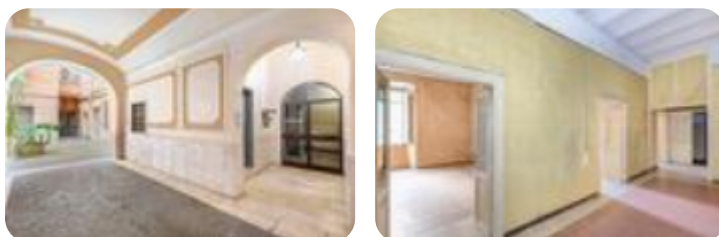

Rif.: 60896491

€ 940.000

5 locali in vendita

Roma, Viale Giulio Cesare - Prati Milizie Candia

Tipologia:	appartamenti
Superficie:	mq 180 ca.
Locali:	5
Sottotipologia:	5 locali
Bagni:	1
Piano:	2

Classe energetica: **G**

VIALE GIULIO CESARE - Nell'esclusivo quartiere Prati, in zona residenziale ed esclusiva, a pochi passi dalla fermata della metropolitana Ottaviano e dalla Città del Vaticano, proponiamo in vendita un immobile di ampia metratura con doppio ingresso. Situato al secondo piano e con una doppia esposizione su Viale Giulio Cesare e verso l'interno, l'appartamento gode di una posizione privilegiata e di una luminosità naturale grazie alle ampie finestre presenti. Con doppio ingresso, cinque vani, cucina abitabile, servizio e ripostiglio, l'immobile offre uno spazio ben distribuito e funzionale. Questa disposizione ottimale permette di sfruttare al meglio gli spazi e ha la flessibilità necessaria per creare un ambiente signorile e completamente personalizzato, adattandolo ai gusti e alle esigenze del futuro acquirente. La vicinanza ai mezzi pubblici, unita alla posizione centrale, rende la soluzione ancora più allettante per chi cerca comodità e accessibilità nella vita quotidiana. Inoltre, l'appartamento, ha una quota parte di una proprietà comune potrebbe aggiungere ulteriori vantaggi agli acquirenti. Perché scegliere questo appartamento:- Per la posizione strategica che consente [...]