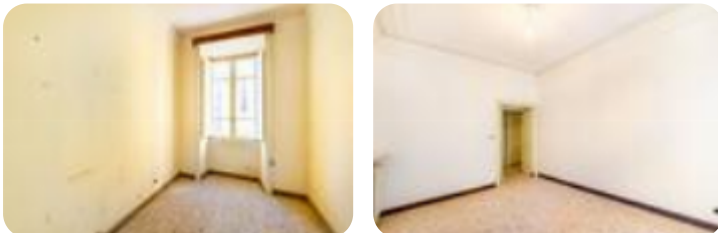

Rif.: 60843661

↓ € 1.390.000

€ 1.450.000 (-5%)

Multilocale in vendita

Roma, Via Crescenzo - Prati Cola DI Rienzo

Tipologia:	appartamenti
Superficie:	mq 190 ca.
Locali:	6
Sottotipologia:	multilocale
Bagni:	1
Balconi:	1
Posti auto:	1
Piano:	3

Classe energetica: **G**

VIA CRESCENZIO - Nel cuore di una delle vie adiacenti a Cola di Rienzo, proponiamo la vendita di un ampio multilocale situato al terzo piano di un palazzo signorile con ascensore. Questa soluzione immobiliare offre la rara opportunità di avere sia un posto auto al suo interno, garantendo comodità e sicurezza e sia ampia cantina di pertinenza. Sebbene l'immobile richieda una ristrutturazione, la sua posizione strategica a due passi dal centro e alla vicinanza a tutti i mezzi di trasporto lo rendono un'opzione comoda. L'appartamento, caratterizzato da numerosi spazi, si presta perfettamente a personalizzazioni in base alle esigenze dell'acquirente. La doppia esposizione assicura un'abbondante illuminazione naturale, mentre il balcone aggiunge uno spazio esterno. Nonostante la necessità di ristrutturazione, questa proprietà rappresenta un'opportunità unica per creare la casa dei tuoi sogni in un contesto urbano signorile. Perché scegliere questo immobile:- Per i locali ampi e luminosi;- La posizione esclusiva;- Versatilità di utilizzo; Classe G Ep>175 Kwh/mq/a. Per prenotare il tuo appuntamento inviaci un messaggio al 3896368272