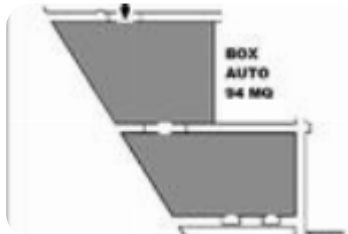

Rif.: 60996108

**€ 200.000**

**Box / posti auto in vendita**

**Roma, Viale Giuseppe Mazzini - Prati Mazzini**

<b>Tipologia:</b>	box / posti auto
<b>Superficie:</b>	mq 94 ca.
<b>Locali:</b>	1
<b>Sottotipologia:</b>	Box
<b>Spese Annue:</b>	€ 200
<b>Piano:</b>	1

Questo immobile è esente da classe energetica

PRATI - VIALE MAZZINI - Proponiamo in vendita un ampio box auto di 94 mq. finestrato posto al piano terra, con acqua ed elettricità. Comodo ingresso con cancello automatico e ampio spazio di manovra. Un'opportunità unica per chi cerca un ampio spazio nel cuore di Roma. Per info o appuntamento chiama o invia un messaggio WhatsApp 06.37518510.