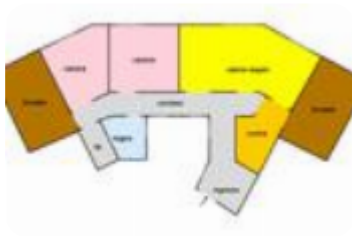

LARGO LUCIO APULEIO: attico, due terrazze e cantina. Nel cuore del quartiere Balduina e a pochi passi dalla Stazione di Appiano e dal Parco di Monte Ciocchi, proponiamo la vendita di un attico di ampia metratura situato all'interno di una signorile ed elegante palazzina abbellita da un giardino condominiale fruibile da tutti i condomini. L'immobile, che si divide perfettamente tra zona giorno e zona notte è composto da, ampio ingresso di rappresentanza, salone doppio, cucina con uscita sulla prima terrazza di 18mq; nella zona notte, attraverso un comodo corridoio, troviamo due ampie camere da letto matrimoniali, bagno padronale finestrato con vasca, comodo ripostiglio e terrazza vivibile. Punto di forza dell'appartamento sono sicuramente le due terrazze speculari che servono sia la zona giorno che la zona notte, entrambe caratterizzate da affacci riservati e aperti, ideali per godere del tempo in compagnia e relax. L'appartamento, grazie alla triple esposizione, alle ampie finestre e agli affacci aperti