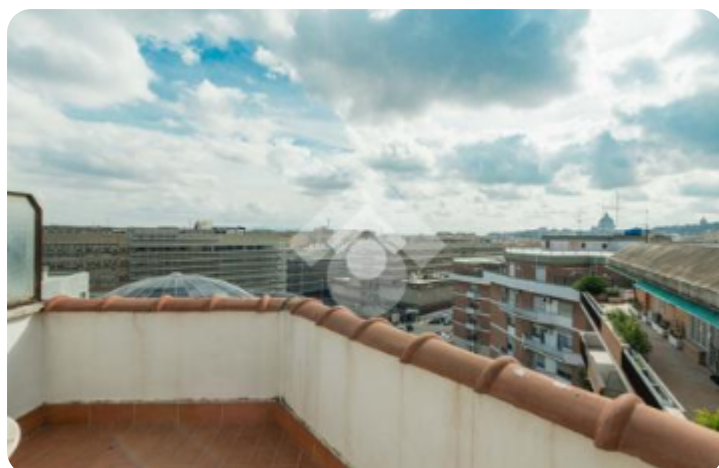

Classe energetica: **G**

EP globale non rinnovabile: 134.00 kW h/m<sup>2</sup> anno

EP globale rinnovabile: 12.00 kW h/m<sup>2</sup> anno

EP invernale del fabbricato: ☹️

EP estiva del fabbricato: ☹️

VIA ROMEO ROMEI: monocale piano attico. Balcone vivibile. In contesto residenziale ma allo stesso tempo a pochi passi dalla Corte d'Appello e dalla stazione metro Cirpo, proponiamo la vendita di un monocale posto al piano attico di uno stabile in cortina. L'appartamento è composto da un'unica camera completa di angolo cottura, armadiature e bagno con box doccia. Completa la proprietà un balcone abitabile con affacci aperti e vista sulla Cupola di San Pietro. L'immobile si trova all'interno di uno stabile dotato di una splendida terrazza ad uso comune, ideale per godere di qualche ora di sole e relax in compagnia. Attualmente l'appartamento risulta locato regolarmente con contratto 3+2 con scadenza maggio 2025. La posizione strategica è ideale per un investimento ad uso turistico, data la vicinanza con il quartiere Prati ma anche per professionisti che