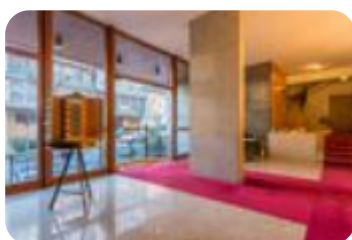

**Classe energetica:** G

**EP globale non rinnovabile:** 175.00 kW h/m<sup>2</sup> anno

All'interno di un raffinato stabile, con servizio di portierato, proponiamo la locazione di un immobile elegante, ristrutturato e completamente arredato. Internamente è composto da una zona giorno con cucinotto separato e finestrato, una zona notte e un bagno completo di box doccia. L'immobile, posto al piano rialzato, gode di affacci riservati, silenziosi e gradevoli. Viene locato completo di arredi e di tutti gli elettrodomestici attualmente presenti (lavatrice, lavastoviglie, forno e frigorifero). Le caratteristiche specifiche dell'immobile e la sua vicinanza ai principali servizi della città, oltre che alle più conosciute aree verdi, fanno di questo appartamento un'ottima soluzione per professionisti e giovani coppie. Contratto LUNGA DURATA. NO AFFITTI BREVI. NO USO RICETTIVO