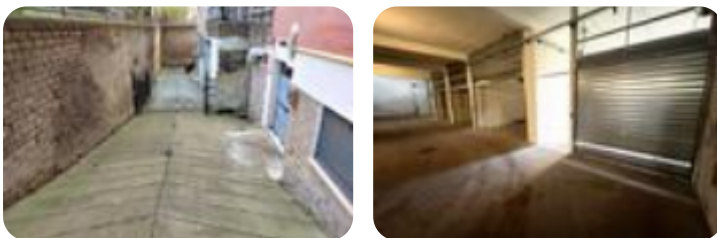

Autorimessa in vendita

Roma, Via DI Torrevecchia - Torrevecchia

Tipologia:	autorimessa
Superficie:	mq 16 ca.
Locali:	1
Sottotipologia:	autorimessa
Spese Annue:	€ 0
Box:	1