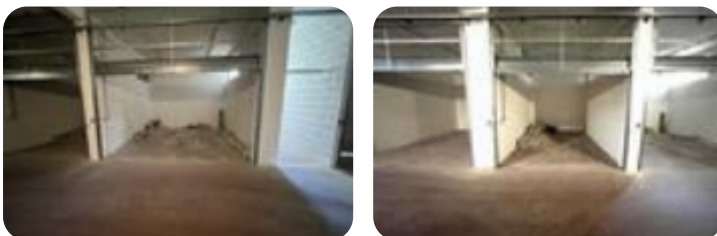

Autorimessa in vendita

Roma, Via DI Torrevecchia - Torrevecchia

Tipologia:	autorimessa
Superficie:	mq 16 ca.
Locali:	1
Sottotipologia:	autorimessa
Spese Annue:	€ 0
Box:	1