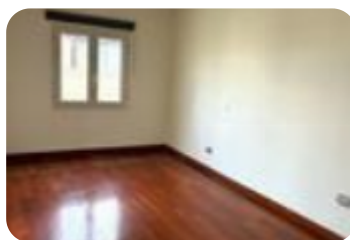

Rif.: 61037969

€ 1.250 / mese

Bilocale in affitto

Roma, Via Cino da Pistoia - Monteverde Vecchio

Tipologia:	appartamenti
Superficie:	mq 50 ca.
Locali:	2
Sottotipologia:	2 locali
Spese Annuie:	€ 1.200
Bagni:	1
Terrazzi:	1
Piano:	5

Classe energetica: G

EP globale non rinnovabile: 175.00 kW h/m² anno

Monteverde Vecchio, Via Cino da Pistoia-Superattico-Nel cuore del quartiere, proponiamo in affitto un appartamento di 50 mq. ca. situato al quinto ed ultimo piano di un edificio dei primi anni'50.L'ascensore arriva fino al piano quarto.L'immobile è composto da ingresso, soggiorno, camera, cucina, bagno, ripostiglio e terrazzo di 20 mq ca.L'appartamento è in buono stato, ha il riscaldamento autonomo ed una tripla esposizione.Viene affittato semi-arredato con contratto 3+2. Libero da subito.Uno dei punti di forza della casa è il terrazzo, che regala momenti di relax in compagnia.La zona è ben servita da mezzi pubblici, negozi e servizi, rendendo questa soluzione abitativa particolarmente comoda per chi desidera vivere in città senza rinunciare alla tranquillità.Perche' scegliere questo appartamento:- per il piano- per la posizione- Per il terrazzo'Chiamaci subito allo per fissare una visita all'immobile'Oltre a cercare casa vuoi anche vendere o affittare il tuo immobile? Contattaci per organizzare una valutazione. Ti garantiamo una stima precisa e di mercato.