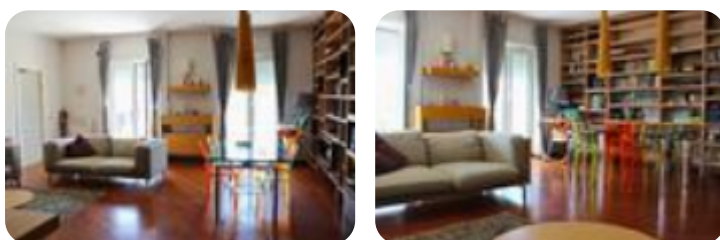

Rif.: 60903607

€ 940.000

Attico in vendita

Roma, Viale dei Quattro Venti - Monteverde Vecchio Pamphili

Tipologia:	appartamenti
Superficie:	mq 166 ca.
Locali:	5
Sottotipologia:	attico
Bagni:	3
Terrazzi:	1
Piano:	6

Classe energetica: **G**

EP globale non rinnovabile: 175.00 kW h/m² anno

EP globale rinnovabile: 175.00 kW h/m² anno

EP invernale del fabbricato: 😊

EP estiva del fabbricato: 😊

Nel quartiere di Monteverde Vecchio in Viale dei Quattro Venti proponiamo in vendita appartamento posto al piano attico in un condominio con servizio di portierato, l'immobile si compone da ingresso, un ampio salone doppio dal quale si può accedere alla terrazza, una cucina abitabile, una camera di servizio con bagno e la zona notte composta da disimpegno, bagno principale con vasca da bagno e doccia, tre camere da letto di cui una con bagno in suite e un comodo ripostiglio, completa la proprietà una cantina di pertinenza. Si può accedere al terrazzo da diversi ambienti, ha degli spazi ampi che permettono di viverlo a pieno e gli affacci sono aperti. L'appartamento ha un'ottima distribuzione degli ambienti, c'è una chiara divisione tra zona notte e zona giorno, ed ha una buona esposizione risulta perciò molto luminoso. Si trova nelle immediate vicinanze di tutti i principali servizi del quartiere, a pochi minuti a piedi dal parco di Villa Pamphili.