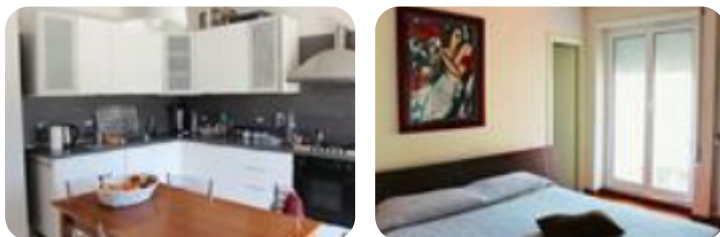

Rif.: 60903607

€ 940.000

Attico in vendita

Roma, Viale dei Quattro Venti - Monteverde Vecchio Pamphili

Tipologia:	appartamenti
Superficie:	mq 166 ca.
Locali:	5
Sottotipologia:	attico
Bagni:	3
Terrazzi:	1
Piano:	6

Classe energetica: **G**

EP globale non rinnovabile: 175.00 kW h/m² anno

EP globale rinnovabile: 175.00 kW h/m² anno

EP invernale del fabbricato: 😊

EP estiva del fabbricato: 😊

Nel quartiere di Monteverde Vecchio in Viale dei Quattro Venti proponiamo in vendita appartamento posto al piano attico in un condominio con servizio di portierato, l'immobile si compone da ingresso, un ampio salone doppio dal quale si può accedere alla terrazza, una cucina abitabile, una camera di servizio con bagno e la zona notte composta da disimpegno, bagno principale con vasca da bagno e doccia, tre camere da letto di cui una con bagno in suite e un comodo ripostiglio, completa la proprietà una cantina di pertinenza. Si può accedere al terrazzo da diversi ambienti, ha degli spazi ampi che permettono di viverlo a pieno e gli affacci sono aperti. L'appartamento ha un'ottima distribuzione degli ambienti, c'è una chiara divisione tra zona notte e zona giorno, ed ha una buona esposizione risulta perciò molto luminoso. Si trova nelle immediate vicinanze di tutti i principali servizi del quartiere, a pochi minuti a piedi dal parco di Villa Pamphili.