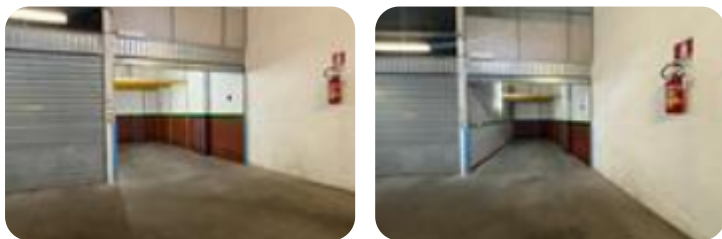

Rif.: 61229101

€ 200 / mese

Box / posti auto in affitto

Roma, Viale dei Colli Portuensi - Monteverde Colli Portuensi

Tipologia:	box / posti auto
Superficie:	mq 18 ca.
Sottotipologia:	Box
Spese Annue:	€ 200
Box:	1

Questo immobile è esente da classe energetica

BOX In Viale dei Colli Portuensi nel tratto iniziale tra la Circonvallazione Gianicolense e via Clelia Garofolini, all'interno di un complesso di box realizzati nel 2012 proponiamo la locazione di un comodissimo box di 18 mq con altezza di 5,00 m con soppalco e ampia apertura di accesso, serranda elettrica e comodo spazio di manovra, con luce interna e presa d'aria.